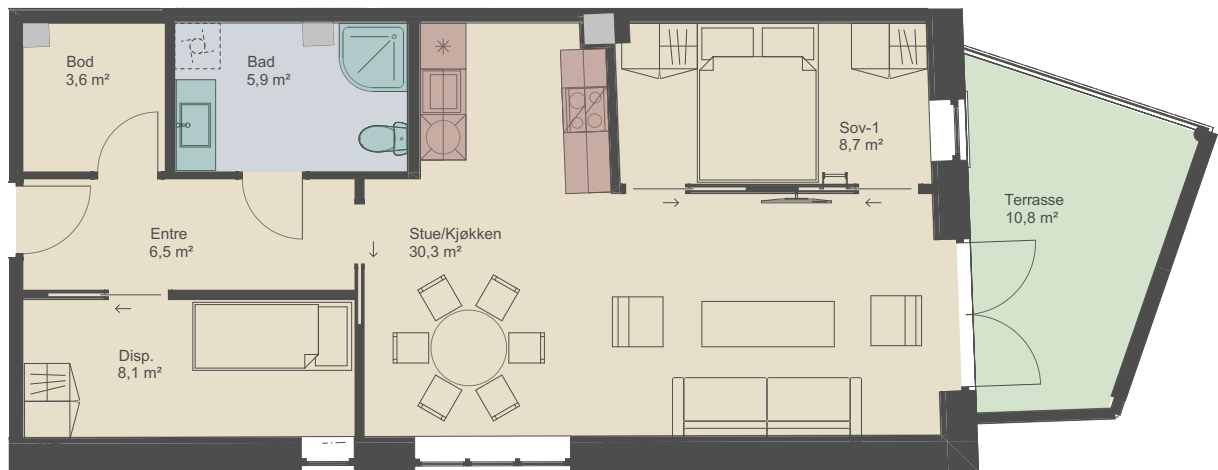

LEILIGHET  
**105**

ANTALL ROM	<b>3</b>
AREAL BRA	<b>66,2 m<sup>2</sup></b>
AREAL P-ROM	<b>61,9 m<sup>2</sup></b>
BOD KJELLER	<b>6,0 m<sup>2</sup></b>
BALKONG AREAL	<b>10,8 m<sup>2</sup></b>
BALKONGTYPE	<b>Overbygd og delvis innglasset</b>