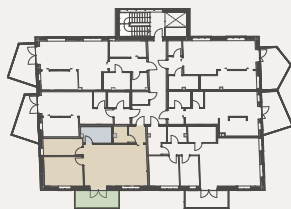

B

LEILIGHET 304

81

ANTALL ROM	3
AREAL BRA	71,1 m²
AREAL P-ROM	67,3 m²
BOD KJELLER	6,0 m²
BALKONG AREAL	9,1 m²
BALKONGTYPE	Delvis overbygd, åpen