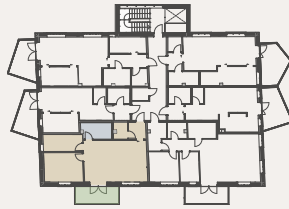

# B

## LEILIGHET 304

ANTALL ROM	<b>3</b>
AREAL BRA	<b>71,1 m<sup>2</sup></b>
AREAL P-ROM	<b>67,3 m<sup>2</sup></b>
BOD KJELLER	<b>6,0 m<sup>2</sup></b>
BALKONG AREAL	<b>9,1 m<sup>2</sup></b>
BALKONGTYPE	<b>Delvis overbygd, åpen</b>